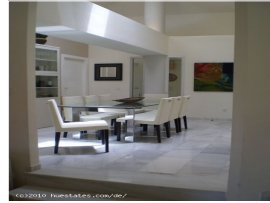

ID:W-002-V Moderne Villa mit vielen Annehmlichkeiten

Beschreibung

Eine im modernen Stil errichtete Villa mit großen Räumen. Ob es das Wohnzimmer ist, die 3 Schlafzimmer, wovon 2 Badezimmer ensuite haben, überall genießt man diese spezielle Atmosphäre. Es taucht nie ein Gefühl von Enge auf. Das Haus zeichnet sich durch klare Linien und eine sehr gute Bauqualität aus. Auch der Garten bietet genügend Platz, damit sich Ihre Kinder austoben können. Falls Sie ein Fan von Automobilen sind, oder auch ansonsten für andere Dinge viel Raum benötigen, eine Garage mit 162,4 m² steht Ihnen zur Verfügung! Die zentrale Lage der Villa ist ideal für Leute, die viel verreisen müssen oder auch wollen. Der Flughafen von Malaga ist in wenigen Minuten mit dem Auto zu erreichen, genauso wie die Innenstadt von Malaga, wenn Sie einfach einmal ausgehen wollen. Ob kulturell oder auch die Schönheit der Stadt, Malaga hat viel zu bieten. Ist es der Flair des Jetsets, der Sie anzieht, dann sind Sie in ca. 30 Minuten in Marbella. So ist alles, was Sie brauchen, in unmittelbarer Nähe!